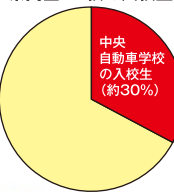

■中央自動車学校には、県内の約3割の方が入校しています。
 (平成22年実績・県内免許取得者の内)

県内全11校の入校生

■あなたの運転免許取得を県内最多39名の指導員で全力サポートします!!

うれしい 学生応援
 キャンペーン
 実施中!

このチラシを持参ください

女子評判
 ドア to ドアの無料フリー送迎カー
 ご利用ください。

東は香美市・香南市・南国市から、西はいの・高岡・春野、北は嶺北まで路線外からの通学にも便利です。

自宅からの通学で合宿よりも時間を有効活用
 しかも卒業は同日数

スーパー短期
 取得コース

最短AT14日・MT16日(教習・検定日計)

特別料金なし

- ①入学金10%OFF(当校通常入学金より)
- ②安心パックで乗り越し料金0円
- ③学生割引あり
- ④友だちと楽しく通学。ペア入学割引あり

高知県公安委員会指定

高知中央地域交通安全教育センター

高知中央自動車学校